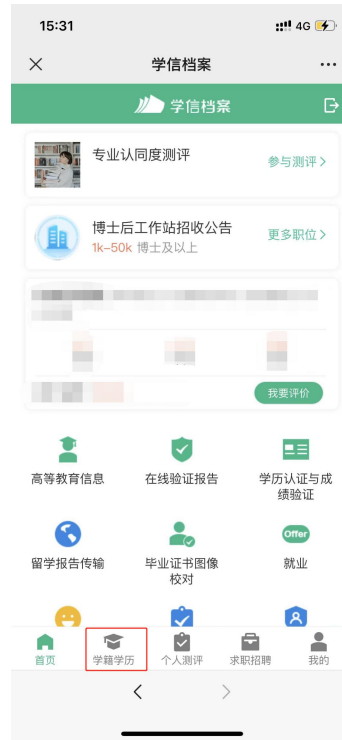

2. 选择学籍，查看对应采集码

三、学信网 APP

1. 登录学信网 APP，点击“学籍查询”，查看学籍学历信息